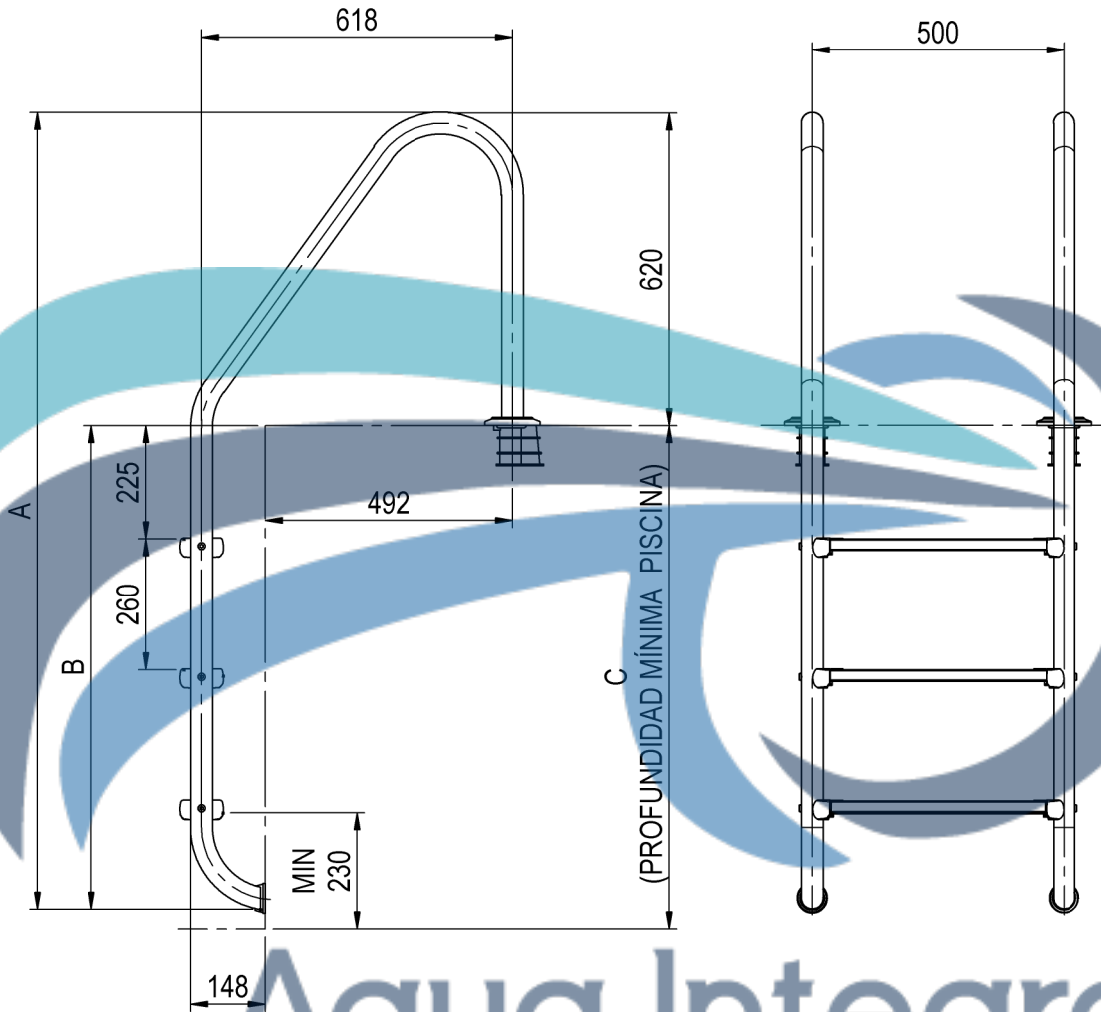

**CÓDIGO/CODE:** 05488 - 05489 - 05490 - 05491

**PRODUCTO:** ESCALERA STANDARD (EN 16582-1)

**PRODUCT:** (EN 16582-1) STANDARD LADDER

**MATERIAL:** AISI-304

CODIGO	PELDAÑOS	A	B	C
05488	2	1320	700	740
05489	3	1580	960	1000
05490	4	1840	1220	1260
05491	5	2100	1480	1520

PELDAÑO STD AISI-304