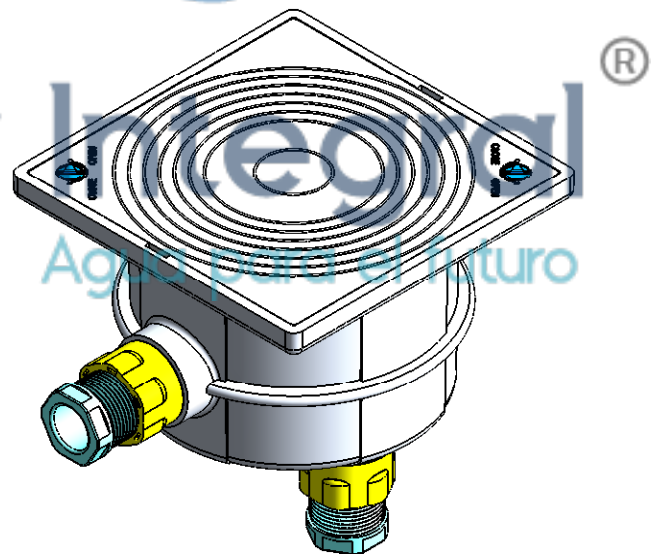

CÓDIGO / CODE: **30825**  
DESCRIPCIÓN: **CAJA DE CONEXIONES DE SEGURIDAD**  
DESCRIPTION: **CONNECTION BOX WITH SECURITY COVER**

Nota: Unidades en mm  
Note: Units in mm