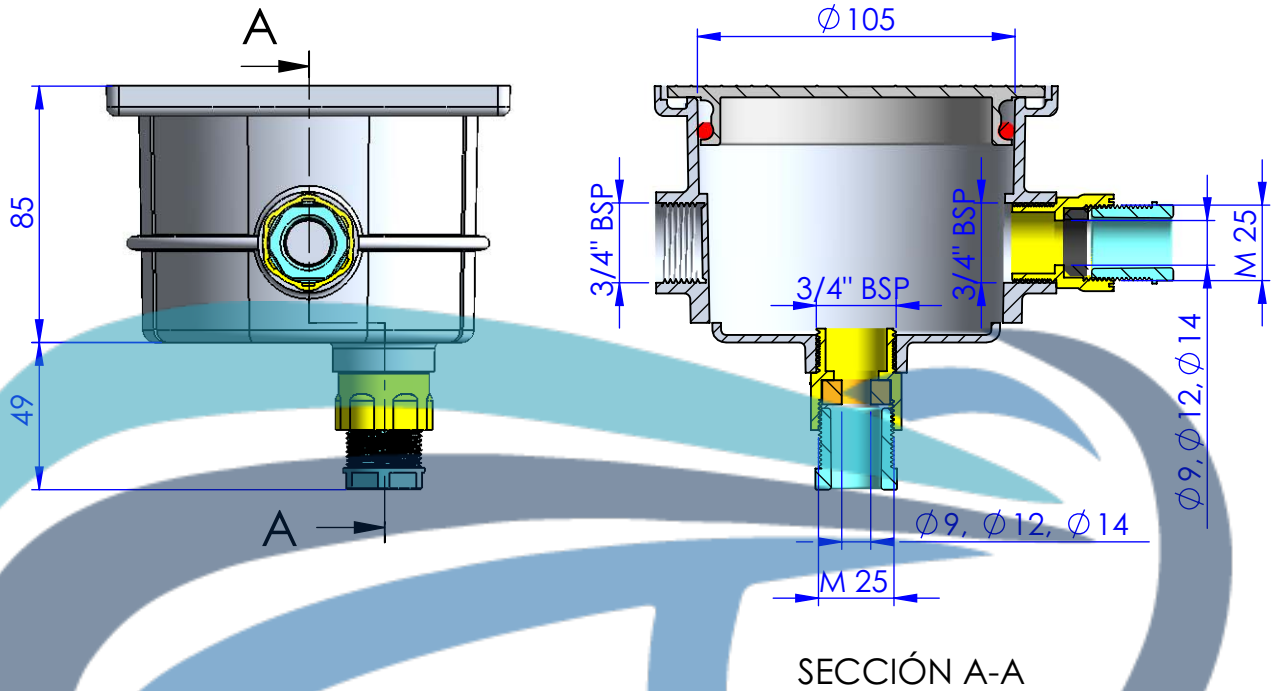

CÓDIGO / CODE: **30825**  
DESCRIPCIÓN: **CAJA DE CONEXIONES DE SEGURIDAD**  
DESCRIPTION: **CONNECTION BOX WITH SECURITY COVER**

Nota: Unidades en mm  
Note: Units in mm