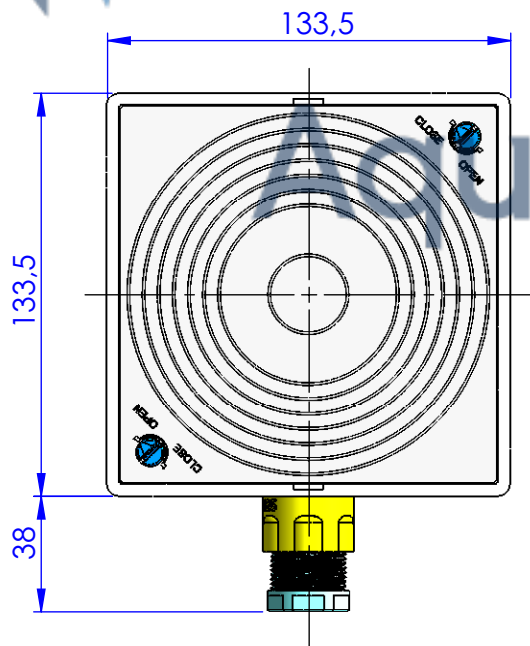

CÓDIGO / CODE: **30825**  
DESCRIPCIÓN: **CAJA DE CONEXIONES DE SEGURIDAD**  
DESCRIPTION: **CONNECTION BOX WITH SECURITY COVER**

Nota: Unidades en mm  
Note: Units in mm