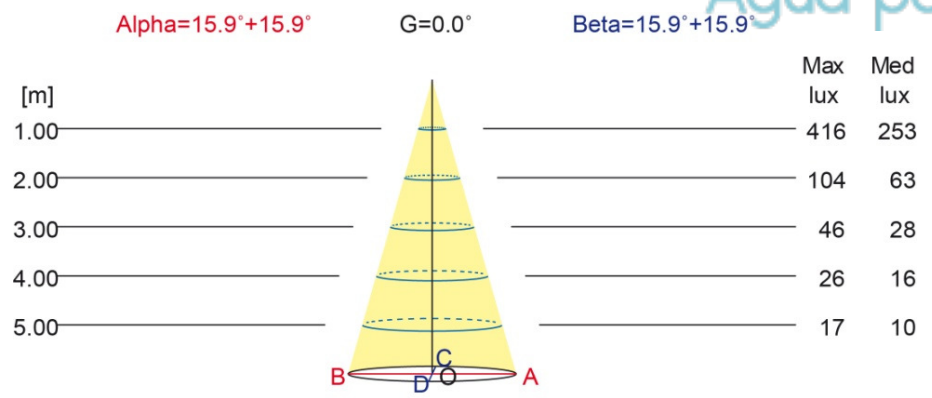

RGB (MULTICOLOR - MULTICOLOUR)

Tensión nominal Rated voltage	Vatios Watts	Vida Lifespan	Temperatura de color Colour temperature	Flujo luminoso Luminous output	Protección IP IP Protection	Cable Cable	
12 VAC	4 W (7VA)	L70	-	186 lm	IPX8	H07RN-F 2x1,5 mm ²	Operar únicamente con un transformador de seguridad. To be used only with a security transformer

Aqua Integral
 Agua para el futuro

Flujo / Flux
186 lm

Máximo/Maximum
2234.66 cd/klm

Posición / Position
C=0.00 G=0.00