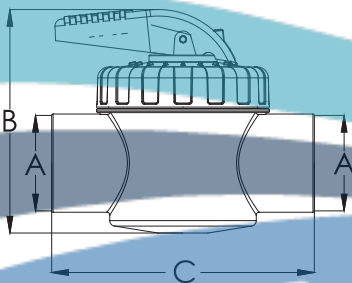

Válvula

ALTA CALIDAD Y GRAN VERSATILIDAD

Para una instalación sencilla y sin problemas

Aqua Integral[®]
Agua para el futuro

Características

1. Hechas de resistente plástico ABS y PVC
2. Mango grande para un ajuste fácil
3. Muy seguras y no requieren mantenimiento
4. Máxima Presión de trabajo: 4 bares
5. Pueden soportar significativas fluctuaciones térmicas y químicas
6. Apropiado para tubos PVC de 1.5"/50mm or 2"/63mm

Equipos para Piscina y Spa

 **Emaux**
water technology

www.emauxgroup.com

Válvula

Válvula antirretorno

Código	Modelo	Material	Conexión	A (mm)	B (mm)	C (mm)
88460301	V40-1(E)	ABS & PVC	50mm	Ø50	115	164
88460302	V50-1(E)	ABS & PVC	63mm	Ø63	129	190
88460311	V40-1(A)	ABS & PVC	1.5"	Ø48	115	164
88460312	V50-1(A)	ABS & PVC	2"	Ø60	129	190

Válvula de 2 vías

Código	Modelo	Material	Conexión	A (mm)	B (mm)	C (mm)
88460101	V40-2(E)	ABS & PVC	50mm	Ø50	149	164
88460102	V50-2(E)	ABS & PVC	63mm	Ø63	161	190
88460111	V40-2(A)	ABS & PVC	1.5"	Ø48	149	164
88460112	V50-2(A)	ABS & PVC	2"	Ø60	161	190

Válvula de 3 vías

Código	Modelo	Material	Conexión	A (mm)	B (mm)	C (mm)
88460201	V40-3(E)	ABS & PVC	50mm	Ø50	149	164
88460202	V50-3(E)	ABS & PVC	63mm	Ø63	161	190
88460211	V40-3(A)	ABS & PVC	1.5"	Ø48	149	164
88460212	V50-3(A)	ABS & PVC	2"	Ø60	161	190