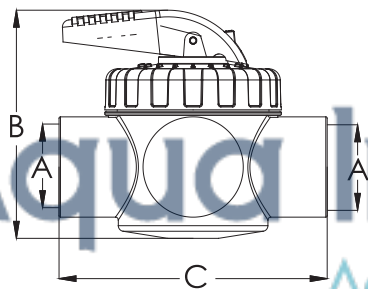

Válvula

ALTA CALIDAD Y GRAN VERSATILIDAD

Para una instalación sencilla y sin problemas

Aqua Integral[®]
Agua para el futuro

Características

1. Hechas de resistente plástico ABS y PVC
2. Mango grande para un ajuste fácil
3. Muy seguras y no requieren mantenimiento
4. Máxima Presión de trabajo: 4 bares
5. Pueden soportar significativas fluctuaciones térmicas y químicas
6. Apropiado para tubos PVC de 1.5"/50mm or 2"/63mm

Equipos para Piscina y Spa

 **Emaux**
water technology

www.emauxgroup.com

Válvula

Válvula antirretorno

Código	Modelo	Material	Conexión	A (mm)	B (mm)	C (mm)
88460301	V40-1(E)	ABS & PVC	50mm	Ø50	115	164
88460302	V50-1(E)	ABS & PVC	63mm	Ø63	129	190
88460311	V40-1(A)	ABS & PVC	1.5"	Ø48	115	164
88460312	V50-1(A)	ABS & PVC	2"	Ø60	129	190

Válvula de 2 vías

Código	Modelo	Material	Conexión	A (mm)	B (mm)	C (mm)
88460101	V40-2(E)	ABS & PVC	50mm	Ø50	149	164
88460102	V50-2(E)	ABS & PVC	63mm	Ø63	161	190
88460111	V40-2(A)	ABS & PVC	1.5"	Ø48	149	164
88460112	V50-2(A)	ABS & PVC	2"	Ø60	161	190

Válvula de 3 vías

Código	Modelo	Material	Conexión	A (mm)	B (mm)	C (mm)
88460201	V40-3(E)	ABS & PVC	50mm	Ø50	149	164
88460202	V50-3(E)	ABS & PVC	63mm	Ø63	161	190
88460211	V40-3(A)	ABS & PVC	1.5"	Ø48	149	164
88460212	V50-3(A)	ABS & PVC	2"	Ø60	161	190