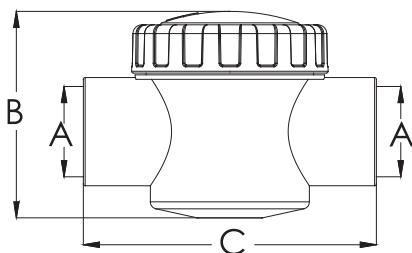

Válvula

ALTA CALIDAD Y GRAN VERSATILIDAD

Para una instalación sencilla y sin problemas

Aqua Integral[®]
Agua para el futuro

Características

1. Hechas de resistente plástico ABS y PVC
2. Mango grande para un ajuste fácil
3. Muy seguras y no requieren mantenimiento
4. Máxima Presión de trabajo: 4 bares
5. Pueden soportar significativas fluctuaciones térmicas y químicas
6. Apropiado para tubos PVC de 1.5"/50mm or 2"/63mm

Equipos para Piscina y Spa

 **Emaux**
water technology

www.emauxgroup.com

Válvula

Válvula antirretorno

Código	Modelo	Material	Conexión	A (mm)	B (mm)	C (mm)
88460301	V40-1(E)	ABS & PVC	50mm	Ø50	115	164
88460302	V50-1(E)	ABS & PVC	63mm	Ø63	129	190
88460311	V40-1(A)	ABS & PVC	1.5"	Ø48	115	164
88460312	V50-1(A)	ABS & PVC	2"	Ø60	129	190

Válvula de 2 vías

Código	Modelo	Material	Conexión	A (mm)	B (mm)	C (mm)
88460101	V40-2(E)	ABS & PVC	50mm	Ø50	149	164
88460102	V50-2(E)	ABS & PVC	63mm	Ø63	161	190
88460111	V40-2(A)	ABS & PVC	1.5"	Ø48	149	164
88460112	V50-2(A)	ABS & PVC	2"	Ø60	161	190

Válvula de 3 vías

Código	Modelo	Material	Conexión	A (mm)	B (mm)	C (mm)
88460201	V40-3(E)	ABS & PVC	50mm	Ø50	149	164
88460202	V50-3(E)	ABS & PVC	63mm	Ø63	161	190
88460211	V40-3(A)	ABS & PVC	1.5"	Ø48	149	164
88460212	V50-3(A)	ABS & PVC	2"	Ø60	161	190