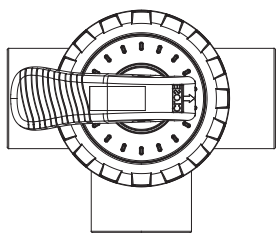

Válvula

ALTA CALIDAD Y GRAN VERSATILIDAD

Para una instalación sencilla y sin problemas

Aqua Integral[®]
Agua para el futuro

Características

1. Hechas de resistente plástico ABS y PVC
2. Mango grande para un ajuste fácil
3. Muy seguras y no requieren mantenimiento
4. Máxima Presión de trabajo: 4 bares
5. Pueden soportar significativas fluctuaciones térmicas y químicas
6. Apropiado para tubos PVC de 1.5"/50mm or 2"/63mm

Equipos para Piscina y Spa

 **Emaux**
water technology

www.emauxgroup.com

Válvula

Válvula antirretorno

Código	Modelo	Material	Conexión	A (mm)	B (mm)	C (mm)
88460301	V40-1(E)	ABS & PVC	50mm	Ø50	115	164
88460302	V50-1(E)	ABS & PVC	63mm	Ø63	129	190
88460311	V40-1(A)	ABS & PVC	1.5"	Ø48	115	164
88460312	V50-1(A)	ABS & PVC	2"	Ø60	129	190

Válvula de 2 vías

Código	Modelo	Material	Conexión	A (mm)	B (mm)	C (mm)
88460101	V40-2(E)	ABS & PVC	50mm	Ø50	149	164
88460102	V50-2(E)	ABS & PVC	63mm	Ø63	161	190
88460111	V40-2(A)	ABS & PVC	1.5"	Ø48	149	164
88460112	V50-2(A)	ABS & PVC	2"	Ø60	161	190

Válvula de 3 vías

Código	Modelo	Material	Conexión	A (mm)	B (mm)	C (mm)
88460201	V40-3(E)	ABS & PVC	50mm	Ø50	149	164
88460202	V50-3(E)	ABS & PVC	63mm	Ø63	161	190
88460211	V40-3(A)	ABS & PVC	1.5"	Ø48	149	164
88460212	V50-3(A)	ABS & PVC	2"	Ø60	161	190