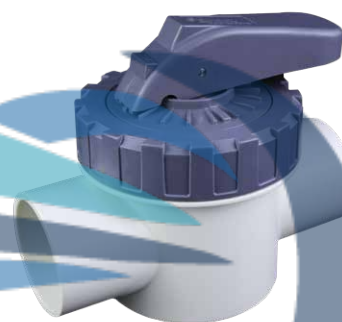

Válvula

ALTA CALIDAD Y GRAN VERSATILIDAD

Para una instalación sencilla y sin problemas

Aqua Integral[®]
Agua para el futuro

Características

1. Hechas de resistente plástico ABS y PVC
2. Mango grande para un ajuste fácil
3. Muy seguras y no requieren mantenimiento
4. Máxima Presión de trabajo: 4 bares
5. Pueden soportar significativas fluctuaciones térmicas y químicas
6. Apropiado para tubos PVC de 1.5"/50mm or 2"/63mm

Equipos para Piscina y Spa

 **Emaux**
water technology

www.emauxgroup.com

Válvula

Válvula antirretorno

Código	Modelo	Material	Conexión	A (mm)	B (mm)	C (mm)
88460301	V40-1(E)	ABS & PVC	50mm	Ø50	115	164
88460302	V50-1(E)	ABS & PVC	63mm	Ø63	129	190
88460311	V40-1(A)	ABS & PVC	1.5"	Ø48	115	164
88460312	V50-1(A)	ABS & PVC	2"	Ø60	129	190

Válvula de 2 vías

Código	Modelo	Material	Conexión	A (mm)	B (mm)	C (mm)
88460101	V40-2(E)	ABS & PVC	50mm	Ø50	149	164
88460102	V50-2(E)	ABS & PVC	63mm	Ø63	161	190
88460111	V40-2(A)	ABS & PVC	1.5"	Ø48	149	164
88460112	V50-2(A)	ABS & PVC	2"	Ø60	161	190