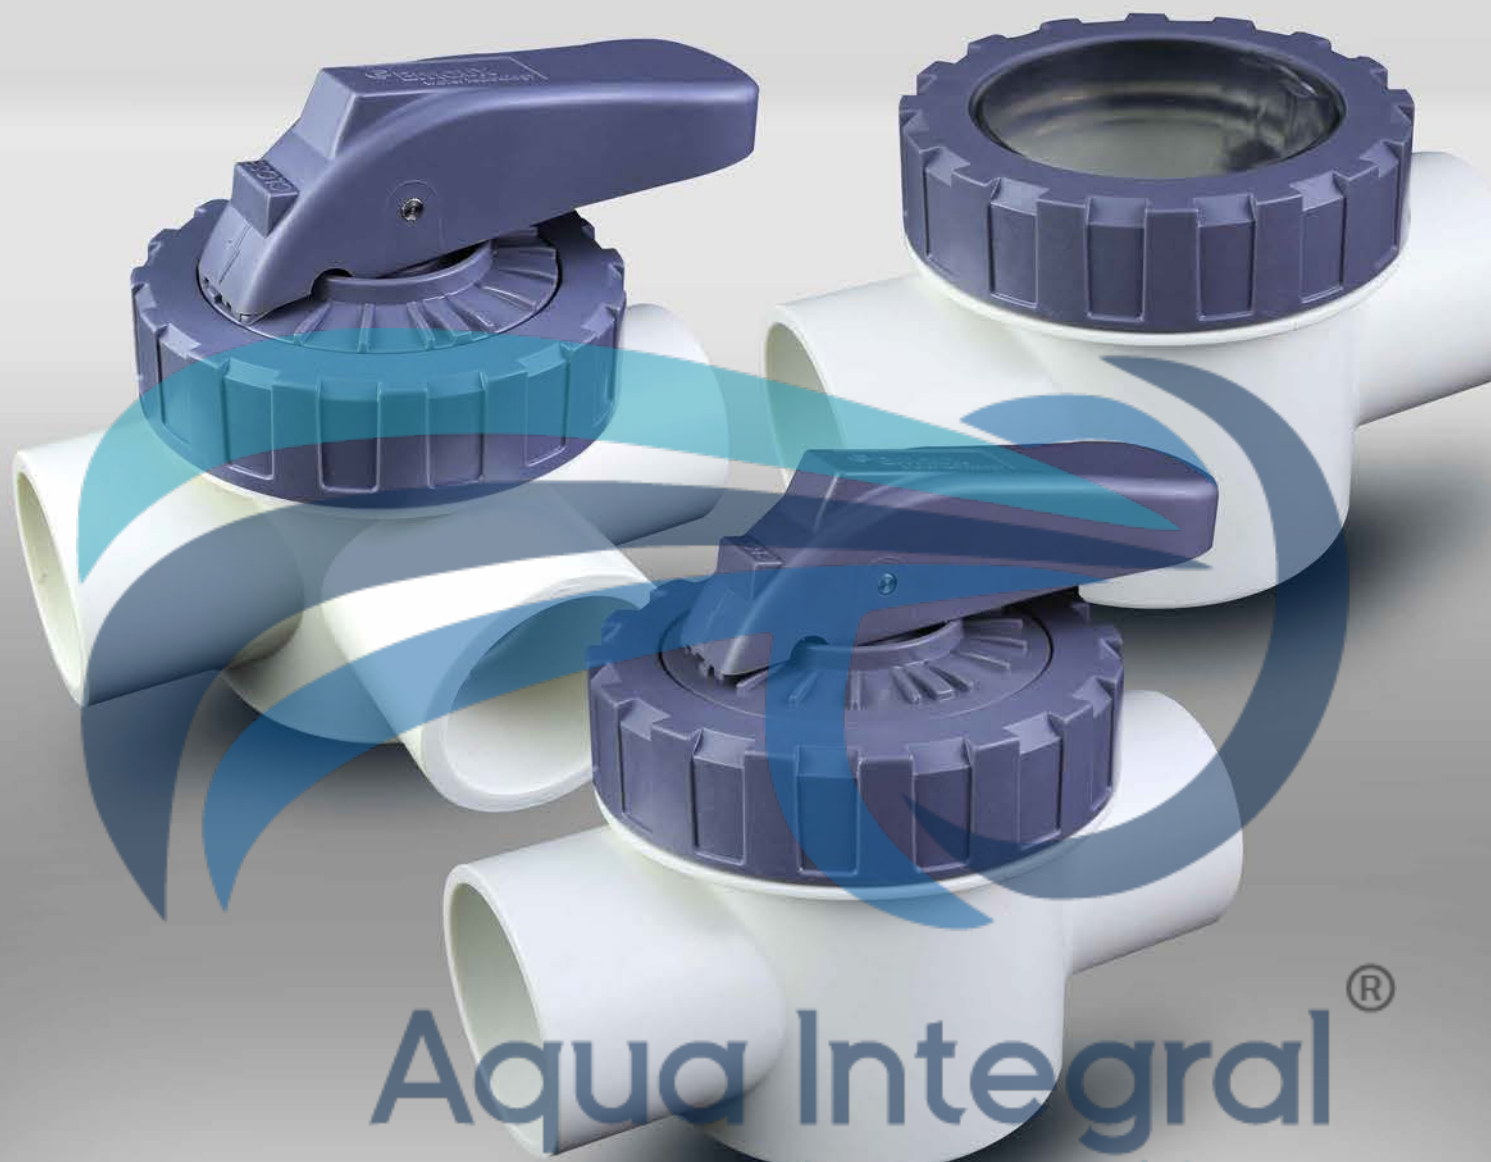

Válvula

ALTA CALIDAD Y GRAN VERSATILIDAD

Para una instalación sencilla y sin problemas

Aqua Integral[®]
Agua para el futuro

Características

1. Hechas de resistente plástico ABS y PVC
2. Mango grande para un ajuste fácil
3. Muy seguras y no requieren mantenimiento
4. Máxima Presión de trabajo: 4 bares
5. Pueden soportar significativas fluctuaciones térmicas y químicas
6. Apropiado para tubos PVC de 1.5"/50mm or 2"/63mm

Equipos para Piscina y Spa

 **Emaux**
water technology

www.emauxgroup.com

Válvula

Válvula antirretorno

Código	Modelo	Material	Conexión	A (mm)	B (mm)	C (mm)
88460301	V40-1(E)	ABS & PVC	50mm	Ø50	115	164
88460302	V50-1(E)	ABS & PVC	63mm	Ø63	129	190
88460311	V40-1(A)	ABS & PVC	1.5"	Ø48	115	164
88460312	V50-1(A)	ABS & PVC	2"	Ø60	129	190

Válvula de 2 vías

Código	Modelo	Material	Conexión	A (mm)	B (mm)	C (mm)
88460101	V40-2(E)	ABS & PVC	50mm	Ø50	149	164
88460102	V50-2(E)	ABS & PVC	63mm	Ø63	161	190
88460111	V40-2(A)	ABS & PVC	1.5"	Ø48	149	164
88460112	V50-2(A)	ABS & PVC	2"	Ø60	161	190