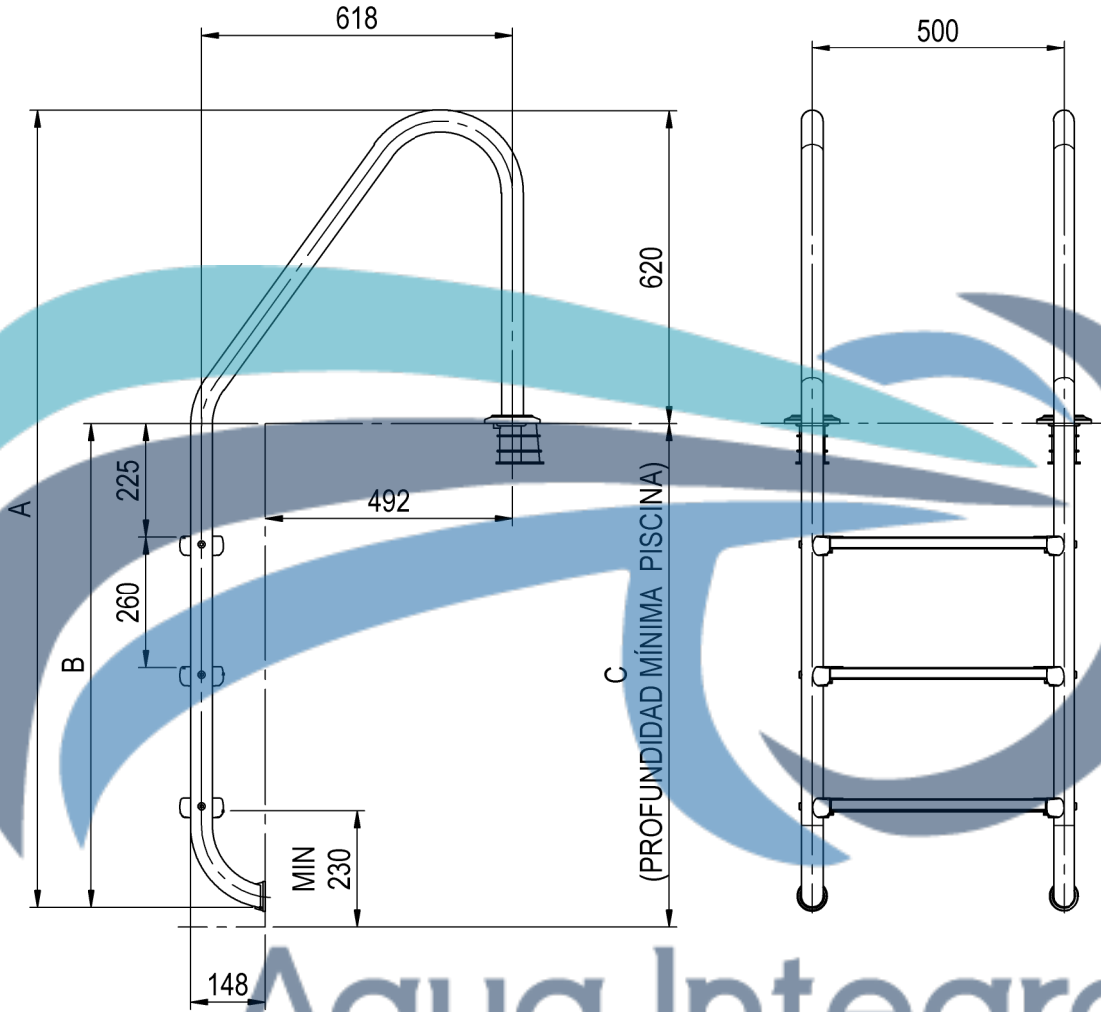

**CÓDIGO/CODE:** 05488 - 05489 - 05490 - 05491

**PRODUCTO:** ESCALERA STANDARD (EN 16582-1)

**PRODUCT:** (EN 16582-1) STANDARD LADDER

**MATERIAL:** AISI-304

**Aqua Integral**®

Aqua para el futuro

CODIGO	PELDAÑOS	A	B	C
05488	2	1320	700	740
05489	3	1580	960	1000
05490	4	1840	1220	1260
05491	5	2100	1480	1520

PELDAÑO STD AISI-304