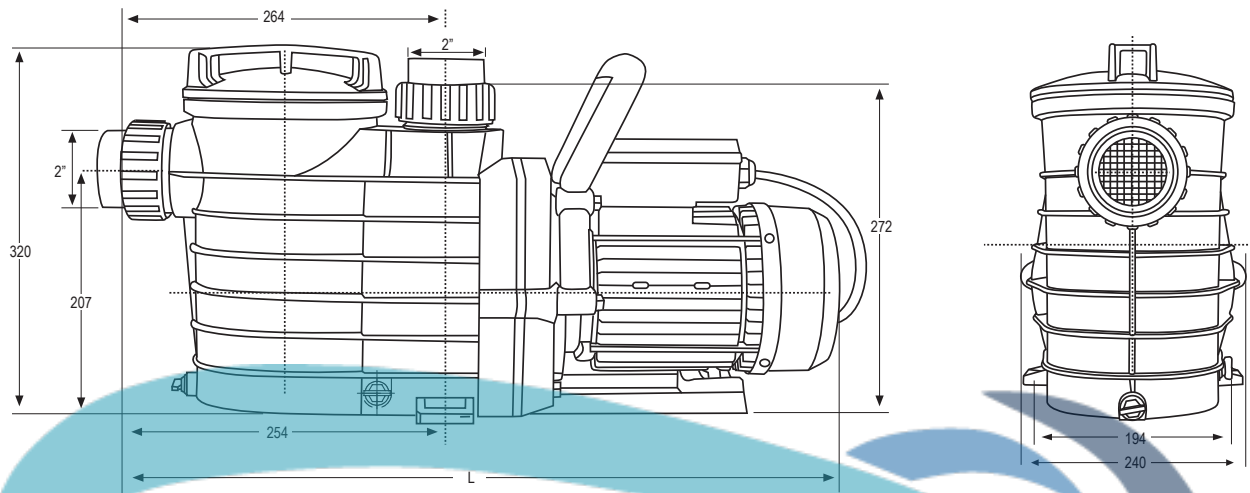

APLICACIONES

Ideales para recircular el agua en su piscina.

CARACTERÍSTICAS DE CONSTRUCCIÓN

- Cuerpo de la bomba y difusor en Polipropileno con carga de fibra de vidrio
- Impulsor fabricado en tecnopolímero Noryl® (PPO con Carga de fibra de vidrio)
- Incluye pre-filtro (trampa de pelo) en Polipropileno
- Tapa transparente en policarbonato
- Eje motor y tornillería en acero inoxidable
- Sello mecánico en carbón/ cerámica
- Tapón de drenado de fácil acceso
- Estator fabricado en aluminio
- Conexiones de succión y descarga a través de racores en 2" para cementar (en el caso de no utilizar los racores es posible hacer la conexión mediante la rosca "RECTA" hembra en 2")

DIMENSIONES

Dimensiones en mm.

CÓDIGO	L	PESO
		(kg)
SUPRA 15/1230	593	15.5
SUPRA 20/1230	593	17.5
SUPRA 25/1230	593	18.5
SUPRA 30/1230	593	20
SUPRA 30/3234	609	20

Aqua Integral®
 Agua para el futuro

The logo features a stylized, flowing graphic of water waves in various shades of blue, with a white 'A' integrated into the design.