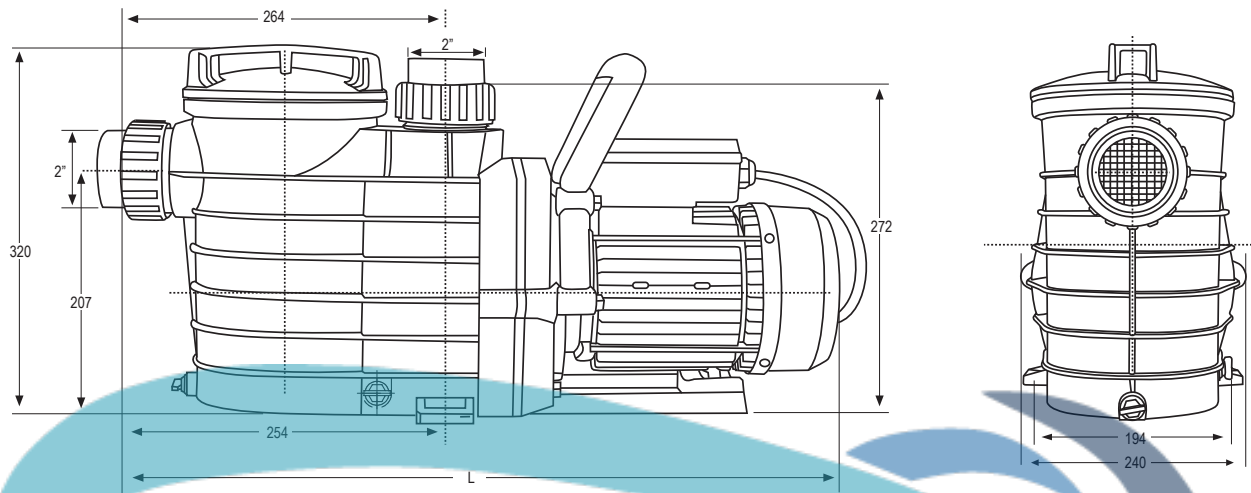

DIMENSIONES

Dimensiones en mm.

CÓDIGO	L	PESO
		(kg)
SUPRA 15/1230	593	15.5
SUPRA 20/1230	593	17.5
SUPRA 25/1230	593	18.5
SUPRA 30/1230	593	20
SUPRA 30/3234	609	20

Aqua Integral®
 Agua para el futuro

AQUA PAK®